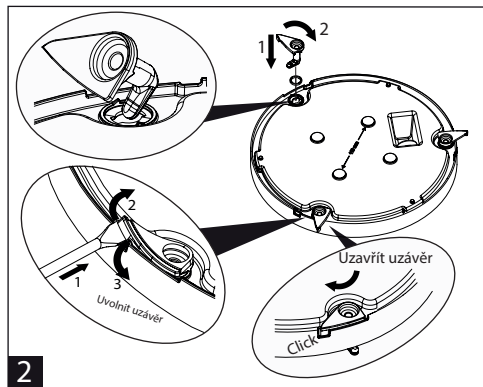

## LINEA ROUND

## LINEA SQUARE

Poloha distančního dílu podle vybavení svítidla

A	Pohybový senzor
B	Nouzové osvětlení
C	Bez nouzového osvětlení a pohybového senzoru

Poloha distančního dílu podle vybavení svítidla

A	Pohybový senzor
B	Nouzové osvětlení
C	Bez nouzového osvětlení a pohybového senzoru

## LINEA SQUARE

**Světelný zdroj v tomto svítidle smí vyměnit pouze výrobce nebo jeho smluvní servisní technik nebo podobně kvalifikovaná osoba!**

Montáž lze provádět pouze autorizovanou osobou a v souladu s montážním návodem. Jakákoliv jiná instalace je považována za nesprávnou. Pro dobrou montáž a funkci svítidla je nezbytné zajistit dostatečnou rovinnost montážní plochy. Ujistěte se, že svítidlo je vždy před instalací odpojeno od elektrického napětí. Nepoužívejte svítidlo v případě, že došlo k jeho poškození nebo k poškození přírodního kabelu. Pro čištění lze použít pouze vlhkou utěrku z mikrovlákna. Případné technické změny jsou vystaveny bez předchozího upozornění. Nevyhazujte svítidlo nebo jeho části do domovního odpadu, ale správně jej recyklujte.