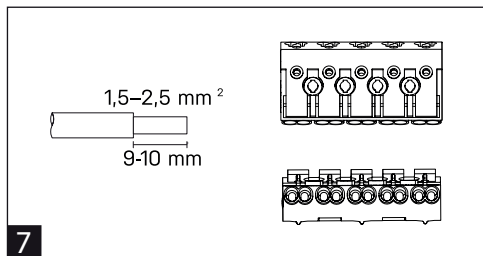

LINEA ROUND

LINEA SQUARE

Světelný zdroj v tomto svítidle smí vyměnit pouze výrobce nebo jeho smluvní servisní technik nebo podobně kvalifikovaná osoba!

Montáž lze provádět pouze autorizovanou osobou a v souladu s montážním návodem. Jakákoliv jiná instalace je považována za nesprávnou. Pro dobrou montáž a funkci svítidla je nezbytné zajistit dostatečnou rovinnost montážní plochy. Ujistěte se, že svítidlo je vždy před instalací odpojeno od elektrického napětí. Nepoužívejte svítidlo v případě, že došlo k jeho poškození nebo k poškození přírodního kabelu. Pro čištění lze použít pouze vlhkou utěrku z mikrovlákna. Případné technické změny jsou vystaveny bez předchozího upozornění. Nevyhazujte svítidlo nebo jeho části do domovního odpadu, ale správně jej recyklujte.

TREVOS, a. s. je zapojen do kolektivního systému EKOLAMP dle zákona č. 185/2001 Sb. o odpadech.