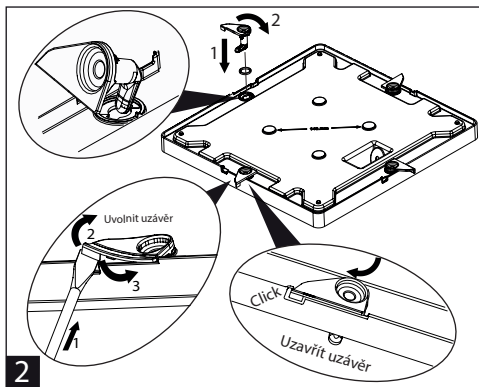

## LINEA ROUND

## LINEA SQUARE

Poloha distančního dílu podle vybavení svítidla

A	Pohybový senzor
B	Nouzové osvětlení
C	Bez nouzového osvětlení a pohybového senzoru

Poloha distančního dílu podle vybavení svítidla

A	Pohybový senzor
B	Nouzové osvětlení
C	Bez nouzového osvětlení a pohybového senzoru

## LINEA SQUARE

**Světelný zdroj v tomto svítidle smí vyměnit pouze výrobce nebo jeho smluvní servisní technik nebo podobně kvalifikovaná osoba!**

Montáž lze provádět pouze autorizovanou osobou a v souladu s montážním návodem. Jakákoliv jiná instalace je považována za nesprávnou. Pro dobrou montáž a funkci svítidla je nezbytné zajistit dostatečnou rovinnost montážní plochy. Ujistěte se, že svítidlo je vždy před instalací odpojeno od elektrického napětí. Nepoužívejte svítidlo v případě, že došlo k jeho poškození nebo k poškození přírodního kabelu. Pro čištění lze použít pouze vlhkou utěrku z mikrovlákna. Případné technické změny jsou vystaveny bez předchozího upozornění. Nevyhazujte svítidlo nebo jeho části do domovního odpadu, ale správně jej recyklujte.