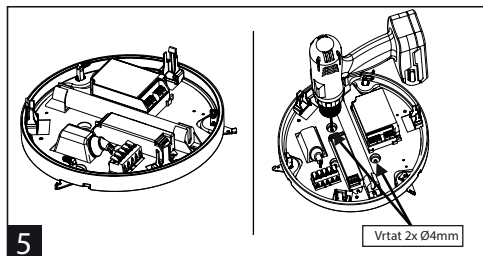

LINEA ROUND

LINEA SQUARE

Světelný zdroj v tomto svítidle smí vyměnit pouze výrobce nebo jeho smluvní servisní technik nebo podobně kvalifikovaná osoba!

Montáž lze provádět pouze autorizovanou osobou a v souladu s montážním návodem. Jakákoliv jiná instalace je považována za nesprávnou. Pro dobrou montáž a funkci svítidla je nezbytné zajistit dostatečnou rovinnost montážní plochy. Ujistěte se, že svítidlo je vždy před instalací odpojeno od elektrického napětí. Nepoužívejte svítidlo v případě, že došlo k jeho poškození nebo k poškození přírodního kabelu. Pro čištění lze použít pouze vlhkou utěrku z mikrovlákna. Případné technické změny jsou vystaveny bez předchozího upozornění. Nevyhazujte svítidlo nebo jeho části do domovního odpadu, ale správně jej recyklujte.

TREVOS, a. s. je zapojen do kolektivního systému EKOLAMP dle zákona č. 185/2001 Sb. o odpadech.