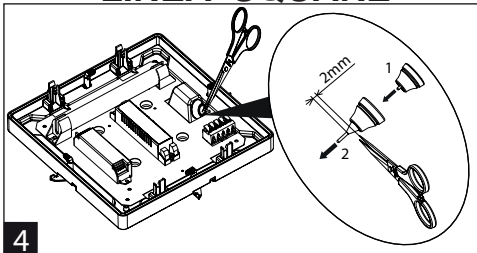

## LINEA SQUARE

Poloha distančního dílu podle vybavení svítidla

A	Pohybový senzor
B	Nouzové osvětlení
C	Bez nouzového osvětlení a pohybového senzoru

Poloha distančního dílu podle vybavení svítidla

A	Pohybový senzor
B	Nouzové osvětlení
C	Bez nouzového osvětlení a pohybového senzoru

## LINEA ROUND

## LINEA SQUARE

**Světelný zdroj v tomto svítidle smí vyměnit pouze výrobce nebo jeho smluvní servisní technik nebo podobně kvalifikovaná osoba!**

Montáž lze provádět pouze autorizovanou osobou a v souladu s montážním návodem. Jakákoliv jiná instalace je považována za nesprávnou. Pro dobrou montáž a funkci svítidla je nezbytné zajistit dostatečnou rovinnost montážní plochy. Ujistěte se, že svítidlo je vždy před instalací odpojeno od elektrického napětí. Nepoužívejte svítidlo v případě, že došlo k jeho poškození nebo k poškození přírodního kabelu. Pro čištění lze použít pouze vlhkou utěrku z mikrovlákna. Případné technické změny jsou vystaveny bez předchozího upozornění. Nevyhazujte svítidlo nebo jeho části do domovního odpadu, ale správně jej recyklujte.