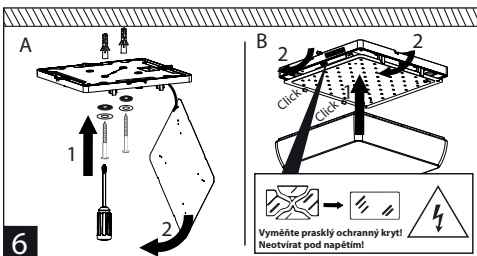

## LINEA SQUARE

Poloha distančního dílu podle vybavení svítidla

A	Pohybový senzor
B	Nouzové osvětlení
C	Bez nouzového osvětlení a pohybového senzoru

Poloha distančního dílu podle vybavení svítidla

A	Pohybový senzor
B	Nouzové osvětlení
C	Bez nouzového osvětlení a pohybového senzoru

## LINEA ROUND

## LINEA SQUARE

**Světelný zdroj v tomto svítidle smí vyměnit pouze výrobce nebo jeho smluvní servisní technik nebo podobně kvalifikovaná osoba!**

Montáž lze provádět pouze autorizovanou osobou a v souladu s montážním návodem. Jakákoliv jiná instalace je považována za nesprávnou. Pro dobrou montáž a funkci svítidla je nezbytné zajistit dostatečnou rovinnost montážní plochy. Ujistěte se, že svítidlo je vždy před instalací odpojeno od elektrického napětí. Nepoužívejte svítidlo v případě, že došlo k jeho poškození nebo k poškození přírodního kabelu. Pro čištění lze použít pouze vlhkou utěrku z mikrovlákna. Případné technické změny jsou vystaveny bez předchozího upozornění. Nevyhazujte svítidlo nebo jeho části do domovního odpadu, ale správně jej recyklujte.