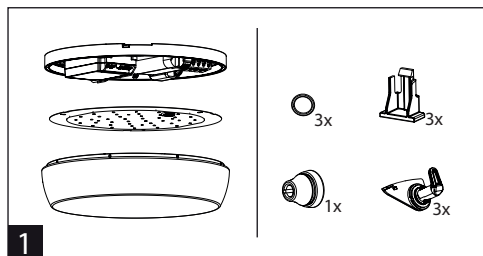

## LINEA ROUND

## LINEA SQUARE

Poloha distančního dílu podle vybavení svítidla

A	Pohybový senzor
B	Nouzové osvětlení
C	Bez nouzového osvětlení a pohybového senzoru

Poloha distančního dílu podle vybavení svítidla

A	Pohybový senzor
B	Nouzové osvětlení
C	Bez nouzového osvětlení a pohybového senzoru