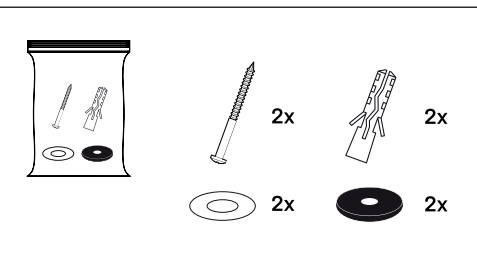

LINEA ROUND

LINEA SQUARE

Světelný zdroj v tomto svítidle smí vyměnit pouze výrobce nebo jeho smluvní servisní technik nebo podobně kvalifikovaná osoba!

Montáž lze provádět pouze autorizovanou osobou a v souladu s montážním návodem. Jakákoliv jiná instalace je považována za nesprávnou. Pro dobrou montáž a funkci svítidla je nezbytné zajistit dostatečnou rovinnost montážní plochy. Ujistěte se, že svítidlo je vždy před instalací odpojeno od elektrického napětí. Nepoužívejte svítidlo v případě, že došlo k jeho poškození nebo k poškození přírodního kabelu. Pro čištění lze použít pouze vlhkou utěrku z mikrovlákna. Případné technické změny jsou vystaveny bez předchozího upozornění. Nevyhazujte svítidlo nebo jeho části do domovního odpadu, ale správně jej recyklujte.

TREVOS, a. s. je zapojen do kolektivního systému EKOLAMP dle zákona č. 185/2001 Sb. o odpadech.