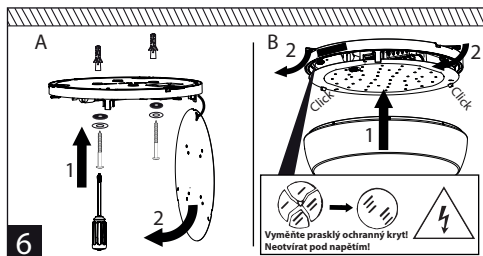

## LINEA SQUARE

Poloha distančního dílu podle vybavení svítidla

A	Pohybový senzor
B	Nouzové osvětlení
C	Bez nouzového osvětlení a pohybového senzoru

Poloha distančního dílu podle vybavení svítidla

A	Pohybový senzor
B	Nouzové osvětlení
C	Bez nouzového osvětlení a pohybového senzoru

## LINEA ROUND

## LINEA SQUARE

**Světelný zdroj v tomto svítidle smí vyměnit pouze výrobce nebo jeho smluvní servisní technik nebo podobně kvalifikovaná osoba!**

Montáž lze provádět pouze autorizovanou osobou a v souladu s montážním návodem. Jakákoliv jiná instalace je považována za nesprávnou. Pro dobrou montáž a funkci svítidla je nezbytné zajistit dostatečnou rovinnost montážní plochy. Ujistěte se, že svítidlo je vždy před instalací odpojeno od elektrického napětí. Nepoužívejte svítidlo v případě, že došlo k jeho poškození nebo k poškození přírodního kabelu. Pro čištění lze použít pouze vlhkou utěrku z mikrovlákna. Případné technické změny jsou vystaveny bez předchozího upozornění. Nevyhazujte svítidlo nebo jeho části do domovního odpadu, ale správně jej recyklujte.