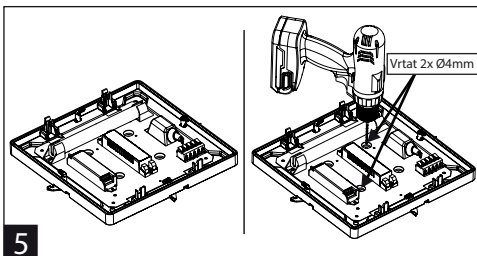

LINEA ROUND

LINEA SQUARE

Světelný zdroj v tomto svítidle smí vyměnit pouze výrobce nebo jeho smluvní servisní technik nebo podobně kvalifikovaná osoba!

Montáž lze provádět pouze autorizovanou osobou a v souladu s montážním návodem. Jakákoliv jiná instalace je považována za nesprávnou. Pro dobrou montáž a funkci svítidla je nezbytné zajistit dostatečnou rovinnost montážní plochy. Ujistěte se, že svítidlo je vždy před instalací odpojeno od elektrického napětí. Nepoužívejte svítidlo v případě, že došlo k jeho poškození nebo k poškození přírodního kabelu. Pro čištění lze použít pouze vlhkou utěrku z mikrovlákna. Případné technické změny jsou vystaveny bez předchozího upozornění. Nevyhazujte svítidlo nebo jeho části do domovního odpadu, ale správně jej recyklujte.

TREVOS, a. s. je zapojen do kolektivního systému EKOLAMP dle zákona č. 185/2001 Sb. o odpadech.