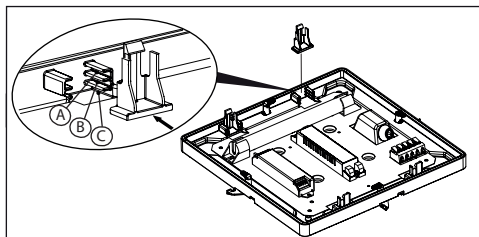

## LINEA ROUND

## LINEA SQUARE

Poloha distančního dílu podle vybavení svítidla

A	Pohybový senzor
B	Nouzové osvětlení
C	Bez nouzového osvětlení a pohybového senzoru

Poloha distančního dílu podle vybavení svítidla

A	Pohybový senzor
B	Nouzové osvětlení
C	Bez nouzového osvětlení a pohybového senzoru

## LINEA SQUARE

**Světelný zdroj v tomto svítidle smí vyměnit pouze výrobce nebo jeho smluvní servisní technik nebo podobně kvalifikovaná osoba!**

Montáž lze provádět pouze autorizovanou osobou a v souladu s montážním návodem. Jakákoliv jiná instalace je považována za nesprávnou. Pro dobrou montáž a funkci svítidla je nezbytné zajistit dostatečnou rovinnost montážní plochy. Ujistěte se, že svítidlo je vždy před instalací odpojeno od elektrického napětí. Nepoužívejte svítidlo v případě, že došlo k jeho poškození nebo k poškození přírodního kabelu. Pro čištění lze použít pouze vlhkou utěrku z mikrovlákna. Případné technické změny jsou vystaveny bez předchozího upozornění. Nevyhazujte svítidlo nebo jeho části do domovního odpadu, ale správně jej recyklujte.