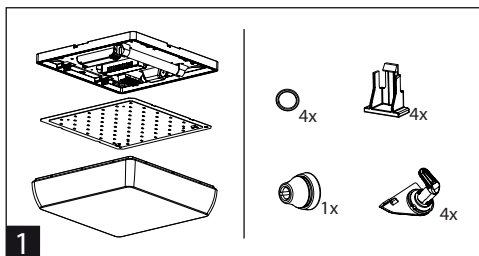

## LINEA ROUND

## LINEA SQUARE

Poloha distančního dílu podle vybavení svítidla

A	Pohybový senzor
B	Nouzové osvětlení
C	Bez nouzového osvětlení a pohybového senzoru

Poloha distančního dílu podle vybavení svítidla

A	Pohybový senzor
B	Nouzové osvětlení
C	Bez nouzového osvětlení a pohybového senzoru