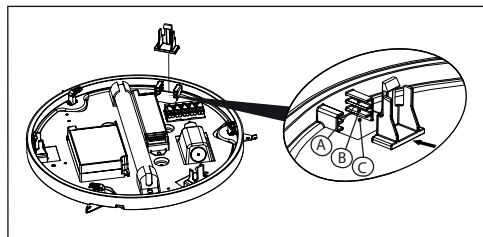

## LINEA ROUND

## LINEA SQUARE

Poloha distančního dílu podle vybavení svítidla

A	Pohybový senzor
B	Nouzové osvětlení
C	Bez nouzového osvětlení a pohybového senzoru

Poloha distančního dílu podle vybavení svítidla

A	Pohybový senzor
B	Nouzové osvětlení
C	Bez nouzového osvětlení a pohybového senzoru

## LINEA SQUARE

**Světelný zdroj v tomto svítidle smí vyměnit pouze výrobce nebo jeho smluvní servisní technik nebo podobně kvalifikovaná osoba!**

Montáž lze provádět pouze autorizovanou osobou a v souladu s montážním návodem. Jakákoliv jiná instalace je považována za nesprávnou. Pro dobrou montáž a funkci svítidla je nezbytné zajistit dostatečnou rovinnost montážní plochy. Ujistěte se, že svítidlo je vždy před instalací odpojeno od elektrického napětí. Nepoužívejte svítidlo v případě, že došlo k jeho poškození nebo k poškození přírodního kabelu. Pro čištění lze použít pouze vlhkou utěrku z mikrovlákna. Případné technické změny jsou vystaveny bez předchozího upozornění. Nevyhazujte svítidlo nebo jeho části do domovního odpadu, ale správně jej recyklujte.