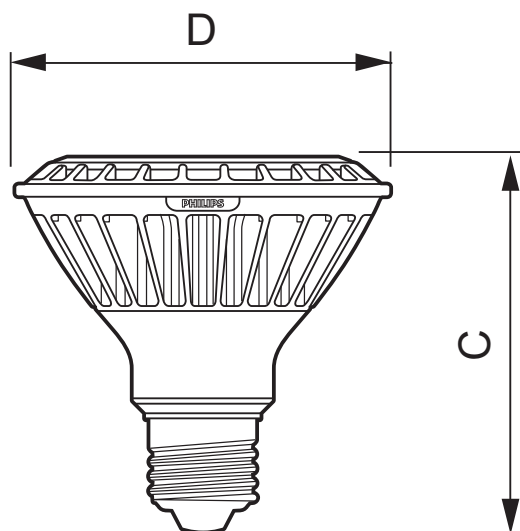

Údaje o produktu

• Obecné informace

Patice - objímka	E27
Tvar	PAR30S [PAR30S mm]
Jmenovitý život (h)	45000 hr

• Světelná charakteristika

Kód barvy	WW
Barva světla	Teplá bílá
Vyzařovací úhel	25 D
Vyzařovací úhel	- [-]
Teplota chromatičnosti	2700 K
Intenzita světla	2250 cd
Index podání barev	80
Teplota chromatičnosti	2700 K [CCT 2700K]
Jmenovitý světelný tok	630 Lm

• Elektrické údaje

Příkon	12 W
Technický příkon	12.0 W
Napětí	230 V
Síťový kmitočet	50-60 Hz
Účinnost	0.8 -
Proud zdroje mA	60 mA

Stmívatelné Yes

• Spínací cyklus

Spínací cyklus 50000x

• Rozměry produktu

Celková délka C 91 mm
Průměr D 92 mm

PHILIPS

Rozměrové výkresy

E27

MASTER LEDspot D 12-75W 2700K PAR30S

Product	C (Norm)	D (Norm)
LED D 12-75W E27 WW 2700K 230V PAR30S	91	92

© 2013 Koninklijke Philips N.V. (Royal Philips)
Všechna práva vyhrazena