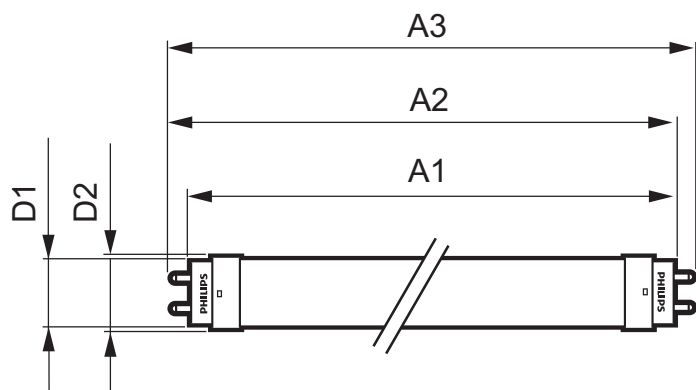

• Rozměry produktu

Délka A1	1198.0 mm
Vzdálenost mont. otvorů A2	1205.0 mm
Délka A3	1212.0 mm
Průměr montážního otvoru	25.68 mm
Rozměr vnější kružnice	28 mm

• Approval & Application Chars

VDE marking	No
CE marking	Yes
UL certificate	No
RoHS compliance	Yes
KEMA Keur certificate	Yes

Počet balení v tran-
sportním balení 10
EAN produktu 8718291700685
EAN transportního
balení 8718291700692
eop_12nc 929000280932
Hmotnost produktu 0.270 kg

Rozměrové výkresy

MASTER LEDtube PERF 1200mm 21W865 T8 C