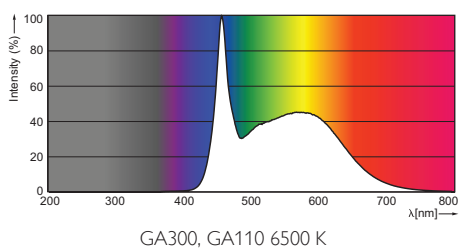

Fotometrické údaje

© 2014 Koninklijke Philips N.V. (Royal Philips)
Všechna práva vyhrazena

Změna specifikací bez upozornění. Ochranné známky jsou vlastnictvím Koninklijke Philips N.V. (Royal Philips) nebo jejich příslušných majitelů.

www.philips.com/lighting

2014, Březen 17
Změna údajů vyhrazena