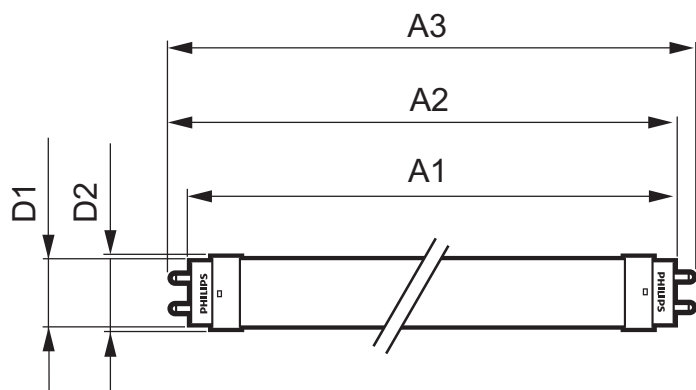

• Rozměry produktu

Délka A1	588.5 mm
Vzdálenost mont. otvorů A2	595.5 mm
Délka A3	602.5 mm
Průměr montážního otvoru	25.68 mm
Rozměr vnější kružnice	28 mm

• Approval & Application Chars

VDE marking	No
CE marking	Yes
UL certificate	No
RoHS compliance	Yes
KEMA Keur certificate	Yes

• Produktové informace

Objednávkové číslo	238645 00
--------------------	-----------

PHILIPS

MASTER LEDtube Performance

Kód produktu 871829123864500
 Název produktu MASTER LEDtube PERF 600mm
 10.5W840 T8 C
 Název objedná-
 ného produktu N MAS LEDtube PERF 600mm
 10.5W840 T8 C
 Počet kusu v balení N 1
 Balicí množství 10

Počet balení v tran-
 sportním balení 10
 EAN produktu 8718291700609
 EAN transportního
 balení 8718291700616
 eop_12nc 929000280432
 Hmotnost produktu 0.210 kg

Rozměrové výkresy

MASTER LEDtube PERF 600mm 10.5W840 T8 C