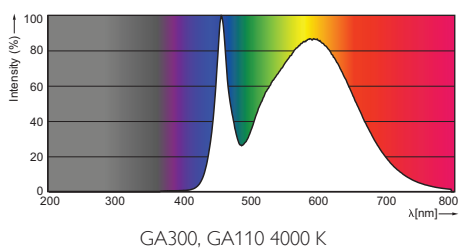

MASTER LEDtube Performance

MASTER LEDtube PERF 600mm 10.5W840 T8 C

Řada MASTER LEDtube společnosti Philips integruje LED světelný zdroj do tělesa tradičních lineárních zářivek. Jedinečný design této řady vytváří dokonale jednotný vizuální vzhled, který je blízký vzhledu klasické lineární zářivky. Tento typ je ideálním řešením pro zkvalitnění soustavy s klasickými lineárními zářivkami.

Product	A1 (Norm)	A2 (Norm)	A3 (Norm)	D1 (Norm)	D2 (Norm)
TLED PERF 600mm 10.5W840 T8	588.5	595.5	602.5	25.68	28

G13

Fotometrické údaje

© 2014 Koninklijke Philips N.V. (Royal Philips)
 Všechna práva vyhrazena