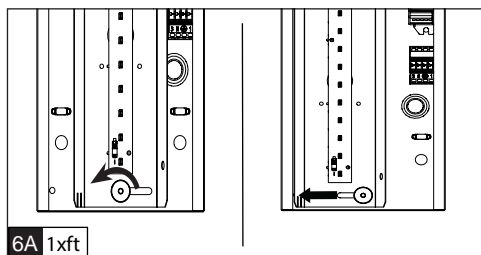

	A	B	C	D	E
Luxor LED 1.2ft	620	145	34	470	100
Luxor LED 1.4ft	1180	145	34	1030	100
Luxor LED 1.5ft	1460	145	34	1310	100
Luxor LED 2.2ft	620	195	34	470	150
Luxor LED 2.4ft	1180	195	34	1030	150
Luxor LED 2.5ft	1460	195	34	1310	150

2A 1xft

2B 2xft

3A 1xft

3B 2xft

4

5

6A 1xft

6B 2xft