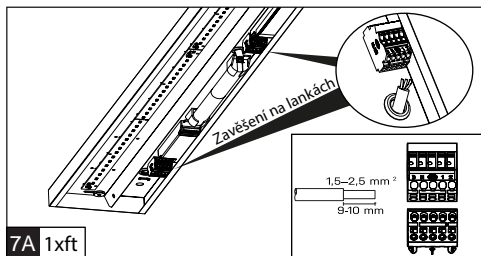

	A	B	C	D	E
Luxor LED 1.2ft	620	145	34	470	100
Luxor LED 1.4ft	1180	145	34	1030	100
Luxor LED 1.5ft	1460	145	34	1310	100
Luxor LED 2.2ft	620	195	34	470	150
Luxor LED 2.4ft	1180	195	34	1030	150
Luxor LED 2.5ft	1460	195	34	1310	150

2A 1xft

2B 2xft

3A 1xft

3B 2xft

4

5

6A 1xft

6B 2xft