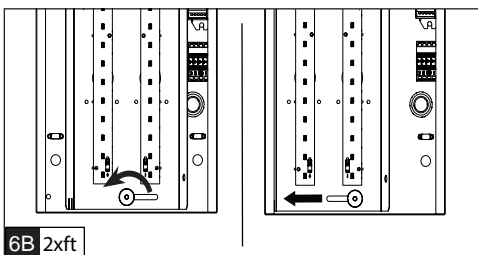

	A	B	C	D	E
Luxor LED 1.2ft	620	145	34	470	100
Luxor LED 1.4ft	1180	145	34	1030	100
Luxor LED 1.5ft	1460	145	34	1310	100
Luxor LED 2.2ft	620	195	34	470	150
Luxor LED 2.4ft	1180	195	34	1030	150
Luxor LED 2.5ft	1460	195	34	1310	150

2A 1xft

2B 2xft

3A 1xft

3B 2xft

4

5

6A 1xft

6B 2xft