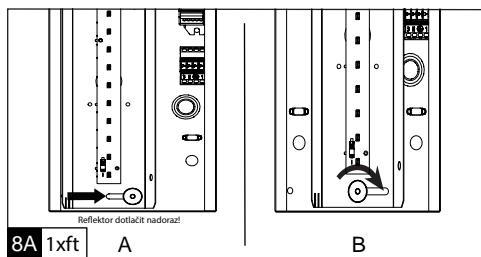

	A	B	C	D	E
Luxor LED 1.2ft	620	145	34	470	100
Luxor LED 1.4ft	1180	145	34	1030	100
Luxor LED 1.5ft	1460	145	34	1310	100
Luxor LED 2.2ft	620	195	34	470	150
Luxor LED 2.4ft	1180	195	34	1030	150
Luxor LED 2.5ft	1460	195	34	1310	150

2A 1xft

2B 2xft

3A 1xft

3B 2xft

4

5

6A 1xft

6B 2xft