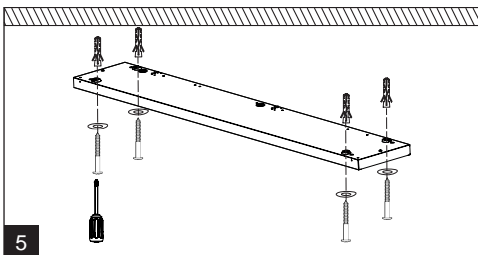

	A	B	C	D	E
Luxor LED 1.2ft	620	145	34	470	100
Luxor LED 1.4ft	1180	145	34	1030	100
Luxor LED 1.5ft	1460	145	34	1310	100
Luxor LED 2.2ft	620	195	34	470	150
Luxor LED 2.4ft	1180	195	34	1030	150
Luxor LED 2.5ft	1460	195	34	1310	150

2A 1xft

2B 2xft

3A 1xft

3B 2xft

4

5

6A 1xft

6B 2xft