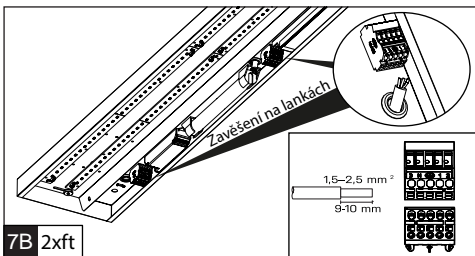

	A	B	C	D	E
Luxor LED 1.2ft	620	145	34	470	100
Luxor LED 1.4ft	1180	145	34	1030	100
Luxor LED 1.5ft	1460	145	34	1310	100
Luxor LED 2.2ft	620	195	34	470	150
Luxor LED 2.4ft	1180	195	34	1030	150
Luxor LED 2.5ft	1460	195	34	1310	150

2A 1xft

2B 2xft

3A 1xft

3B 2xft

4

5

6A 1xft

6B 2xft